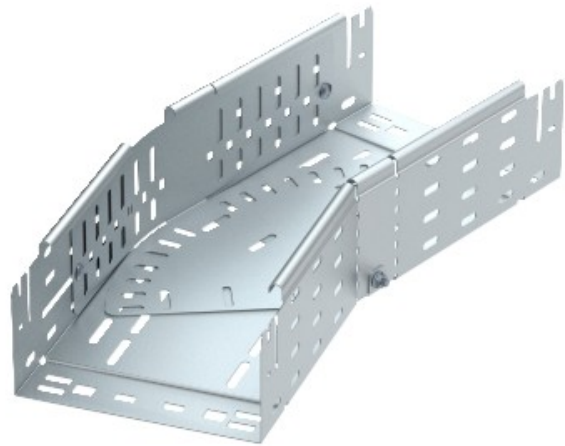

**Electric Automation**  
Automation specialists

Artikel-Nr.: RBMV 130 FT  
Code: 6040706

Variable Biegung mit Schnellkupplung,  
110x300, feuerverzinkt nach DIN EN ISO  
1461, Stahl, St

[Kaufen von Electric Automation Network](#)

Magic Biegung 0°-90°, variabel, mit Schnellverschluss-system. Für alle Kabel-  
Behälter-Typen mit 110 mm Seitenhöhe.