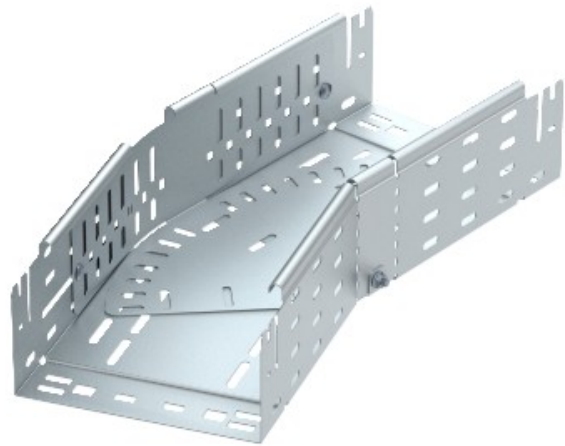

Electric Automation
Automation specialists

Artikel-Nr.: RBMV 120 FT
Code: 6040704

Variable Biegung mit Schnellkupplung,
110x200, feuerverzinkt nach DIN EN ISO
1461, Stahl, St

[Kaufen von Electric Automation Network](#)

Magic Biegung 0°-90°, variabel, mit Schnellverschluss-system. Für alle Kabel-
Behälter-Typen mit 110 mm Seitenhöhe.