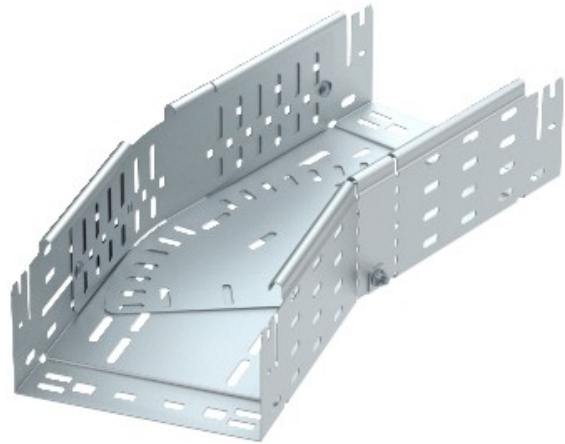

Electric Automation
Automation specialists

Artikel-Nr.: RBMV 110 FS
Code: 6040680

Variable Biegung mit Schnellkupplung,
110x100, bandverzinkt, DIN EN 10147,
Stahl, St

[Kaufen von Electric Automation Network](#)

Magic Biegung 0°-90°, variabel, mit Schnellverschluss-system. Für alle Kabel-
Behälter-Typen mit 110 mm Seitenhöhe.