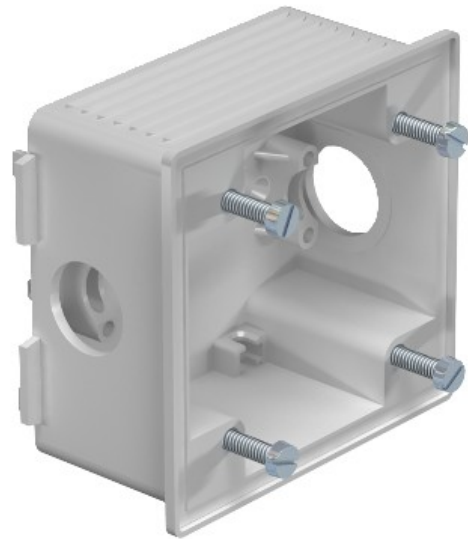

Electric Automation
Automation specialists

Artikel-Nr.: 2392
Code: 6024009

Box, leer für CEE-Installation, Lichtgrau,
7035, Polyamid, glasfaserverstärkt, PA /
GF

[Kaufen von Electric Automation Network](#)

Unterflur-box für die Montage von CEE-Steckdosen in WDK Leitungsführungskanäle.
Auch geeignet als Unterputz-box für CEE-Steckdosen.