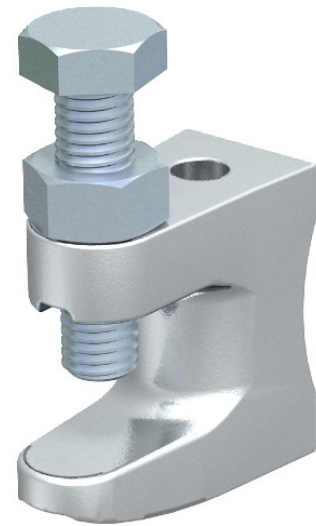

Electric Automation
Automation specialists

Artikel-Nr.: FL 2 TG
Code: 1488023

Träger Schraubzwinde mit
Befestigungsloch, 0-19mm, Gusseisen,
TG

[Kaufen von Electric Automation Network](#)

Mit Drüse Loch.