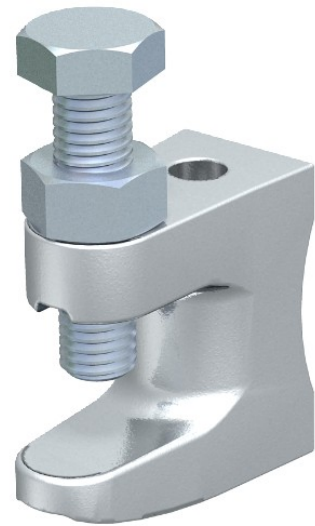

Electric Automation
Automation specialists

Artikel-Nr.: FL 1 TG
Code: 1488015

Träger Schraubzwinde mit
Befestigungsloch, 0-17mm, Gusseisen,
TG

[Kaufen von Electric Automation Network](#)

Mit Drüse Loch.