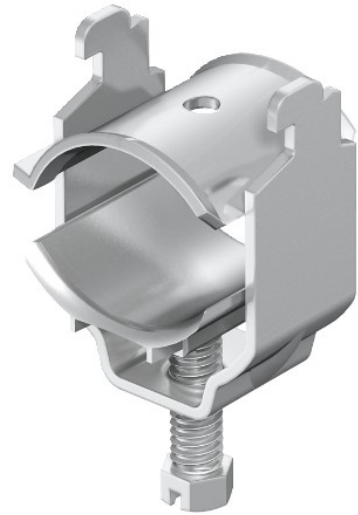

Electric Automation
Automation specialists

Artikel-Nr.: 2056N SAS 22 VA
Code: 1167030

Bügelshelle für Schirmbefestigung,
16-22mm, Edelstahl, Klasse 304, VA,
1.4301

Kaufen von Electric Automation Network

Für die elektrische Verbindung der geflochtenen Abschirmung von abisolierten Leitungen.

Lieferung komplett mit Zähler-Trog; Druck Trog-und VA-counter-Trog.

Kabel-Schirm zum Schutz gegen elektromagnetische Einflüsse können auch dazu beitragen, Potentialausgleich, da beide enden sind mit dem Referenz potential.