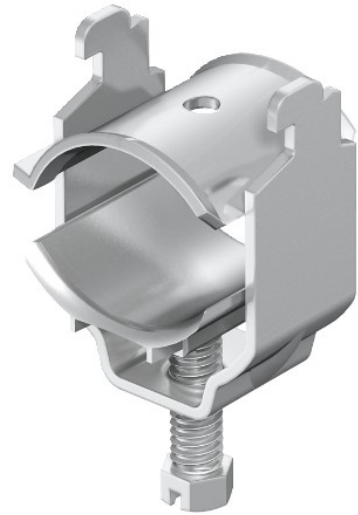

Electric Automation
Automation specialists

Artikel-Nr.: 2056N SAS 16 VA
Code: 1167022

Bügelschelle für Schirmbefestigung,
12-16mm, Edelstahl, Klasse 304, VA,
1.4301

Kaufen von Electric Automation Network

Für die elektrische Verbindung der geflochtenen Abschirmung von abisolierten Leitungen.

Lieferung komplett mit Zähler-Trog; Druck Trog-und VA-counter-Trog.

Kabel-Schirm zum Schutz gegen elektromagnetische Einflüsse können auch dazu beitragen, Potentialausgleich, da beide enden sind mit dem Referenz potential.