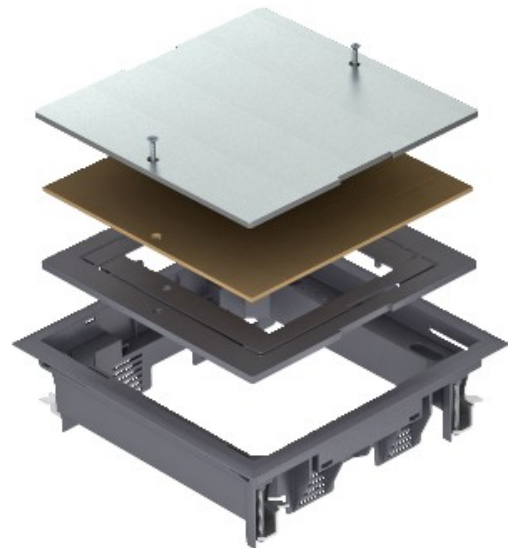

Electric Automation
Automation specialists

Artikel-Nr.: ZES4-2 U10T 7011

Code: 7406701

Zugdoseneinsatz für universelle
Montage, Eisengrau, 7011, Polyamid, PA

[Kaufen von Electric Automation Network](#)

Ziehen box einfügen für Stanz-Verriegelung einer quadratischen Montageöffnung der Nenngröße 4 in Kanalsystemen und system Etagen.

Bodenbelagausparung 5 mm bei Lieferung, wenn notwendig, einstellbar auf 3, 8 oder 10 mm.