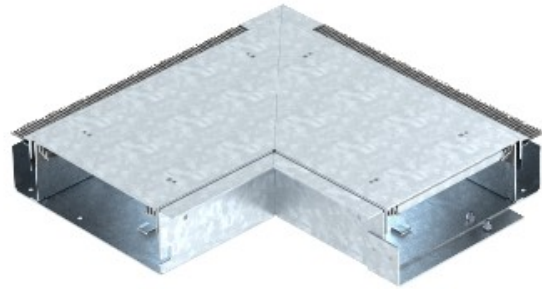

Electric Automation
Automation specialists

Artikel-Nr.: OKB IE 25085 ON
Code: 7403826

Innenecke mit Bürstenleiste,
421x421x87, Stahl, St

[Kaufen von Electric Automation Network](#)

Ready-to-mount-internen Ecke, bestehend aus einem kanalunterteil, zwei Deckeln, höhenverstellbaren seitlichen profile und Pinsel bar angeordnet, an der Wand Seite für Kabel-Ausrichtung. Der Lieferumfang enthält einen Deckel Kolben Dichtung und Stecker.

Für die Höhenverstellung fünf nivelliereinheiten benötigt.