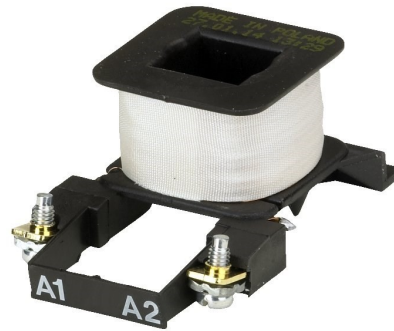

Artikel-Nr.: 037H6484

Typencode Ersatzteile , Gewicht 0.050 kg , EAN 5702423021949 , Produktbeschreibung Spule , Suffix-Nummer 13

Kaufen von Electric Automation Network

Typencode	Ersatzteile
Gewicht	0.050 kg
EAN	5702423021949
Produktbeschreibung	Spule

Suffix-Nummer	13
Verwendung für Produkt	CI 6-30
Spannung	24 V
Spannung	24 V