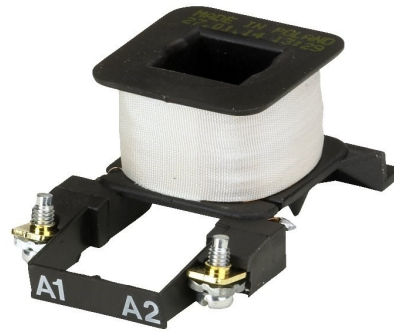

Artikel-Nr.: 037H6479

Typencode Ersatzteile , Gewicht 0.054 kg , EAN 5702423015825 , Produktbeschreibung Spule , Suffix-Nummer 38

Kaufen von Electric Automation Network

Typencode	Ersatzteile
Gewicht	0.054 kg
EAN	5702423015825
Produktbeschreibung	Spule

Suffix-Nummer	38
Verwendung für Produkt	CI 6-30
Spannung	415 V
Spannung	500 V