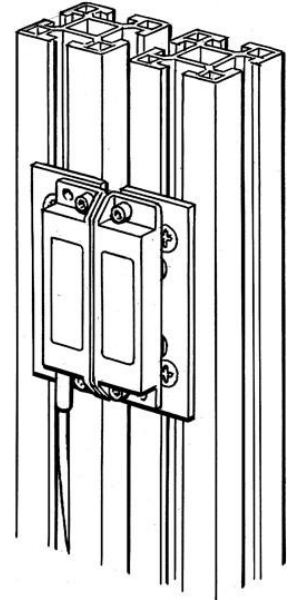

Electric Automation
Automation specialists

Artikel-Nr.: JSM D4E
Code: 2TLA040033R1800

JSM D4E Fitting für Sense7 / JSNY7

[Kaufen von Electric Automation Network](#)

Passend für Sense7/JSNY7 in Aluminium, herkömmlichen Tür. Brauche zwei Stück für eine Tür.

Bestellen

EAN:	7350024462180
Mindestbestellmenge:	1 Stück
Zolltarifnummer:	76109090

Abmessungen

Produkt Netto-Breite:	0.035m
Produkt Netto-Höhe:	0.09m
Produkt Netto Tiefe:	0.003m
Produkt-Netto-Gewicht:	0.052kg