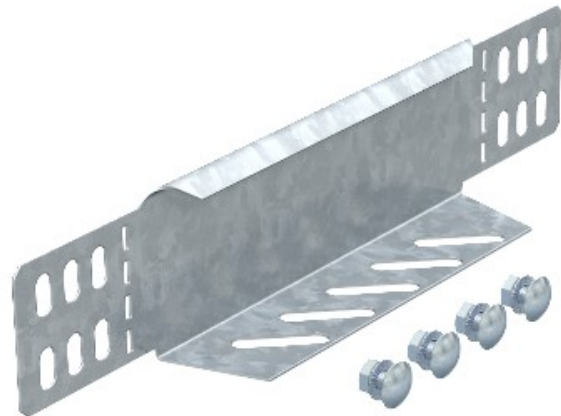

Référence: RWEB 640 DD
Code: 7106122

réduit la fermeture / de fin de bac à
câble, 60x400, aluminium revêtu de
zinc, Double Dip, acier, angle St

Achat de Electric Automation Network

À partir d'une largeur de 150 mm, perforé underbelt est disponible.
Y compris le matériel de fixation.