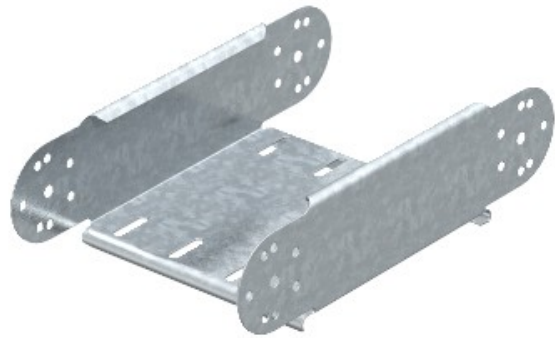

**Electric Automation**  
Automation specialists

Référence: RGBEV 860 FT  
Code: 7076606

élément articulé, vertical, 85x600,  
galvanisé à chaud, la courbe DIN EN ISO  
1461 acier St

Achat de Electric Automation Network

Réglable courbe verticale de l'élément, pour tous les câbles de types avec une hauteur de 85 mm.