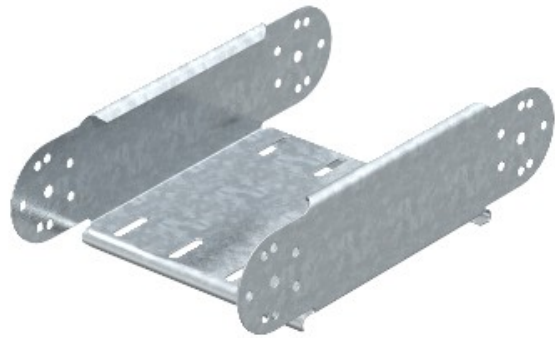

Electric Automation
Automation specialists

Référence: RGBEV 850 FT
Code: 7076509

Element for bend articulé, vertical,
85x500, galvanisé à chaud, DIN EN ISO
1461 acier St

Achat de Electric Automation Network

Réglable courbe verticale de l'élément, pour tous les câbles de types avec une hauteur de 85 mm.