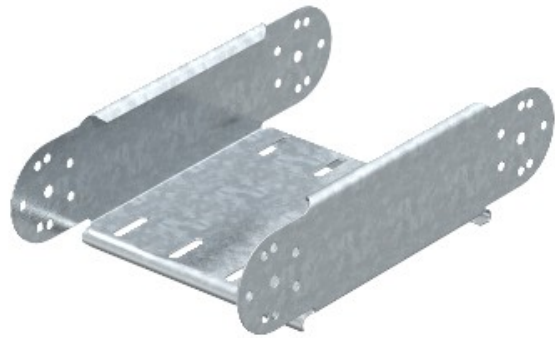

Electric Automation
Automation specialists

Référence: RGBEV 820 FT
Code: 7076207

élément articulé, vertical, 85x200,
galvanisé à chaud, la courbe DIN EN ISO
1461 acier St

Achat de Electric Automation Network

Réglable courbe verticale de l'élément, pour tous les câbles de types avec une hauteur de 85 mm.