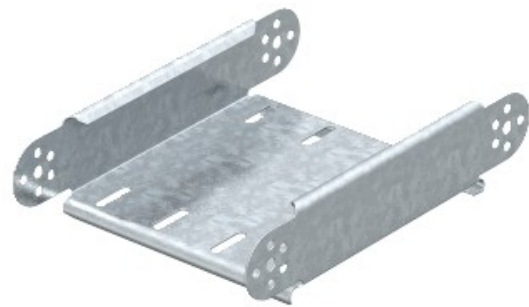

Electric Automation
Automation specialists

Référence: RGBEV 640 FT
Code: 7075405

élément articulé, vertical, 60x400,
galvanisé à chaud, la courbe DIN EN ISO
1461 acier St

Achat de Electric Automation Network

Réglable courbe verticale de l'élément, pour tous les câbles de types avec une hauteur de 60 mm.