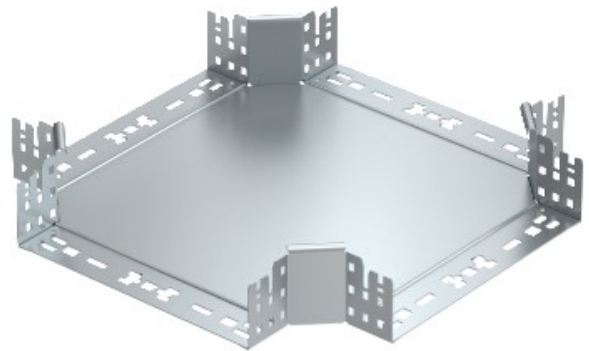

Electric Automation
Automation specialists

Référence: RKM 860 FT
Code: 7027113

Cruce, avec raccord rapide, 85x600,
galvanisé à chaud, DIN EN ISO 1461
acier St

Achat de Electric Automation Network

Intersection avec raccord rapide du système. Pour tous les câbles de plateau types
de 85 mm hauteur de côté.