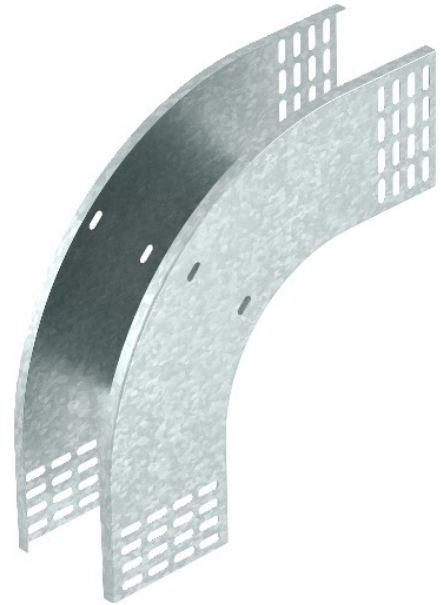

Electric Automation
Automation specialists

Référence: RBV 120 F FS
Code: 7007354

Courbe 90 ° vertical, descendant,
110X200, galvanisé en partie, DIN EN
10147 Acier St.

Achat de Electric Automation Network

90° courbe verticale, la chute, pour tous les câbles de plateau types de 110 mm hauteur de côté.