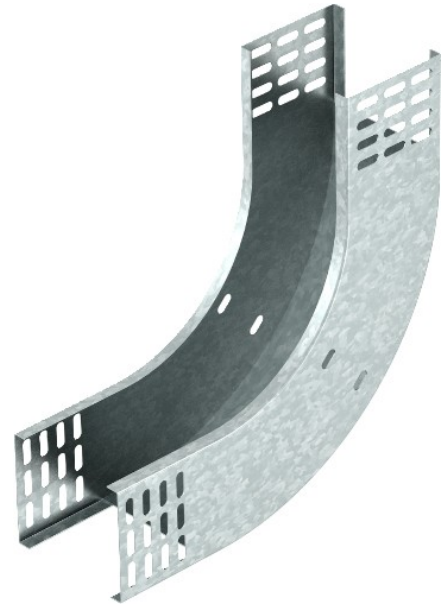

Electric Automation
Automation specialists

Référence: RBV 860 S FS
Code: 7007250

90 °, 85x600, Strip-galvanisé, DIN EN 10147, l'acier vers le haut vertical courbé, St

Achat de Electric Automation Network

90° en hausse courbe verticale, pour tous les câbles de plateau types de 85 mm hauteur de côté.