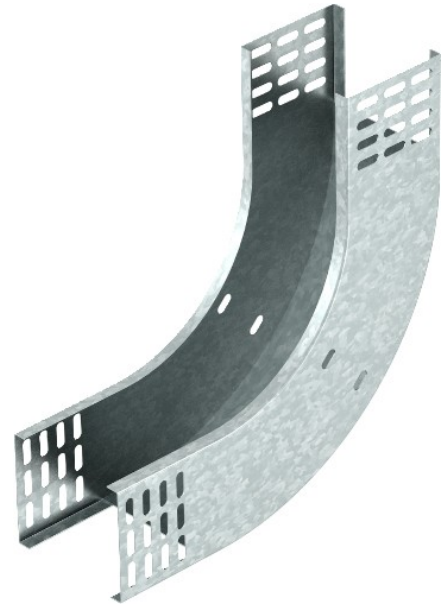

Electric Automation
Automation specialists

Référence: RBV 840 S FS
Code: 7007242

90 °, 85x400, Strip-galvanisé, DIN EN 10147, l'acier vers le haut vertical courbé, St

Achat de Electric Automation Network

90° en hausse courbe verticale, pour tous les câbles de plateau types de 85 mm hauteur de côté.