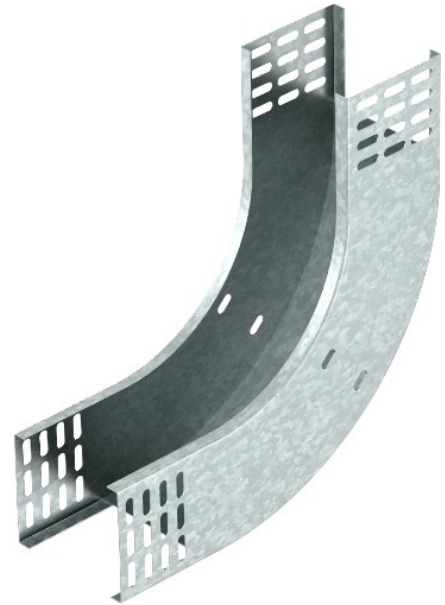

**Electric Automation**  
Automation specialists

Référence: RBV 820 S FS  
Code: 7007234

90 °, 85x200, Strip-galvanisé, DIN EN 10147, l'acier vers le haut vertical courbé, St

Achat de Electric Automation Network

90° en hausse courbe verticale, pour tous les câbles de plateau types de 85 mm hauteur de côté.