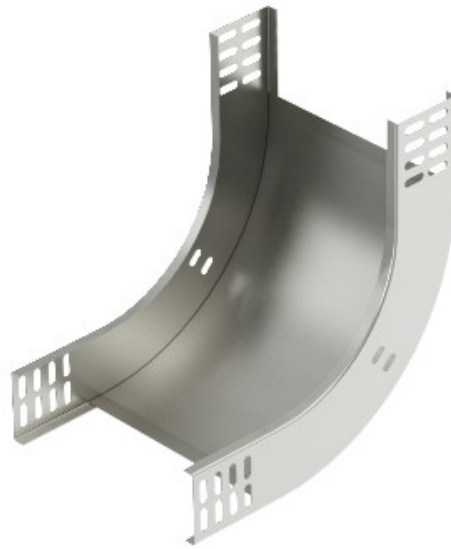

Electric Automation
Automation specialists

Référence: RBV 620 S VA4301
Code: 7007109

90 ° vertical, courbe hauteur, 60x200,
en acier inoxydable, de grade 304, VA,
1.4301

Achat de Electric Automation Network

90° en hausse courbe verticale, pour tous les câbles de plateau types de 60 mm de hauteur.