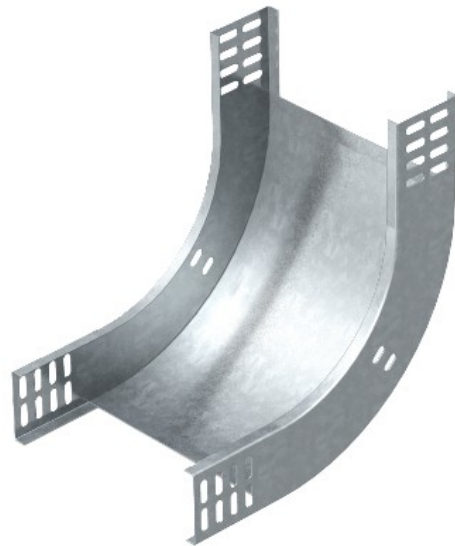

Electric Automation
Automation specialists

Référence: RBV 650 S FT
Code: 7007026

Courbe 90 ° vertical, ascendant,
60x500, galvanisé à chaud, DIN EN ISO
1461 acier St

Achat de Electric Automation Network

90° en hausse courbe verticale, pour tous les câbles de plateau types de 60 mm de hauteur.