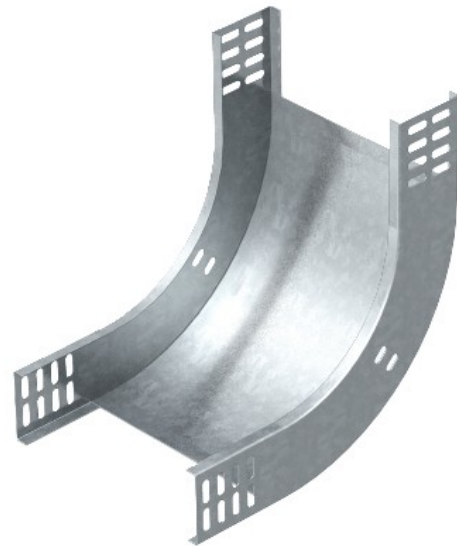

Electric Automation
Automation specialists

Référence: RBV 615 S FS
Code: 7007009

Courbe 90 ° vertical, ascendant,
60x150, galvanisé en partie, DIN EN
10147 Acier St.

Achat de Electric Automation Network

90° en hausse courbe verticale, pour tous les câbles de plateau types de 60 mm de hauteur.