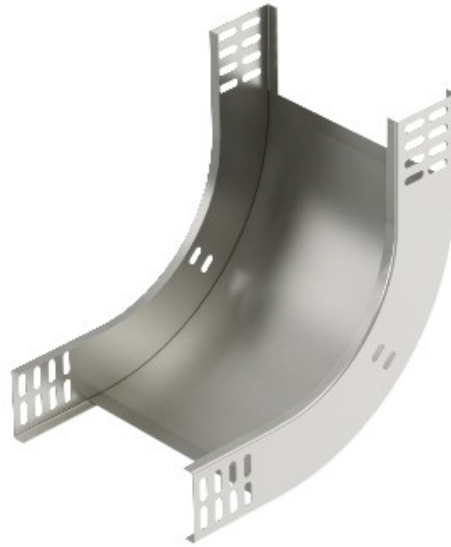

**Electric Automation**  
Automation specialists

Référence: RBV 610 S VA4571  
Code: 7006720

90 ° vertical, courbe hauteur, 60x100,  
en acier inoxydable, de grade 316 Ti, VA,  
1.4571

Achat de Electric Automation Network

90° en hausse courbe verticale, pour tous les câbles de plateau types de 60 mm de hauteur.