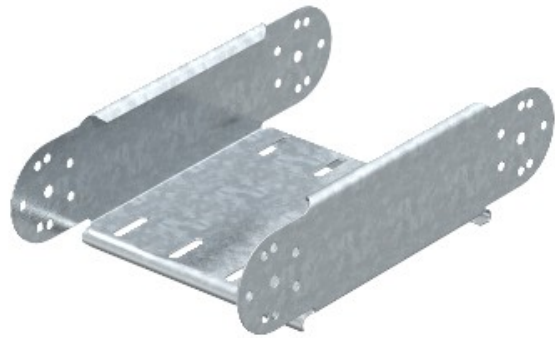

Référence: RGBEV 850 FS  
Code: 7005547

Élément articulé courbe verticale,  
85x500, Strip-zingué selon DIN EN  
10147, Acier, St

Achat de Electric Automation Network

Réglable courbe verticale de l'élément, pour tous les câbles de types avec une hauteur de 85 mm.