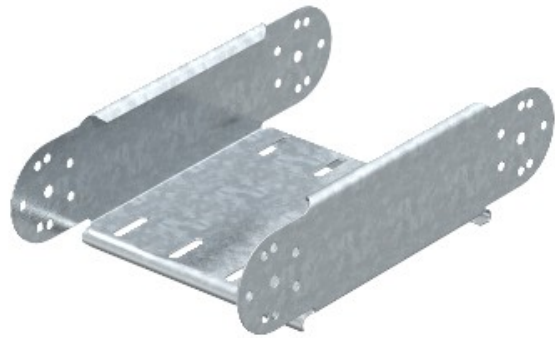

Référence: RGBEV 830 FS  
Code: 7005504

Élément articulé courbe verticale,  
85x300, Strip-zingué selon DIN EN  
10147, Acier, St

Achat de Electric Automation Network

Réglable courbe verticale de l'élément, pour tous les câbles de types avec une hauteur de 85 mm.