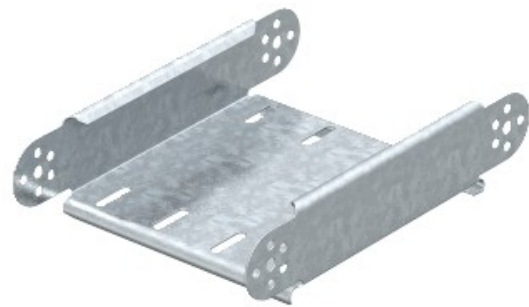

Electric Automation
Automation specialists

Référence: RGBEV 615 FS
Code: 7005334

élément articulé, vertical, 60x150
courbe, bande galvanisée, DIN EN
10147, Acier, St

Achat de Electric Automation Network

RGV 60 réglable connecteurs doivent être commandés séparément et en quantité.