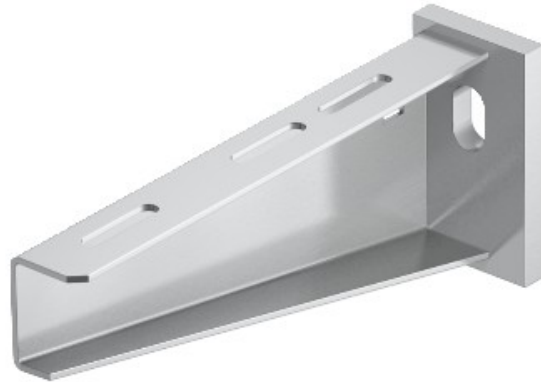

Electric Automation
Automation specialists

Référence: AW 55 31 VA4301
Code: 6443067

Support mural / profil, c / tête de soudage dans le profil, B310mm, vernir, acier inoxydable 1.4301, VA, 1.4301

Achat de Electric Automation Network

Lourds mur et support de fixation avec plaque de tête soudée.