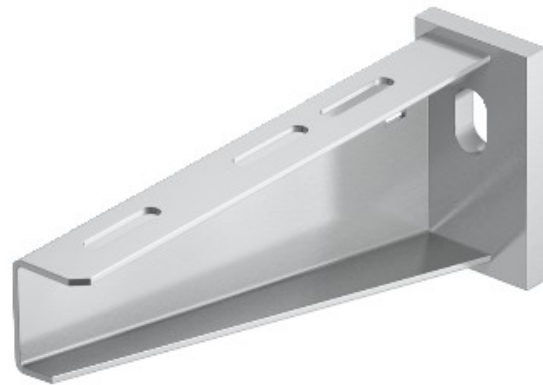

Electric Automation
Automation specialists

Référence: AW 55 21 VA4301
Code: 6443063

Mur et support support avec soudé
plaque de tête, B210mm, Taché, acier
inoxydable, catégorie 304, VA, 1.4301

Achat de Electric Automation Network

Lourds mur et support de fixation avec plaque de tête soudée.