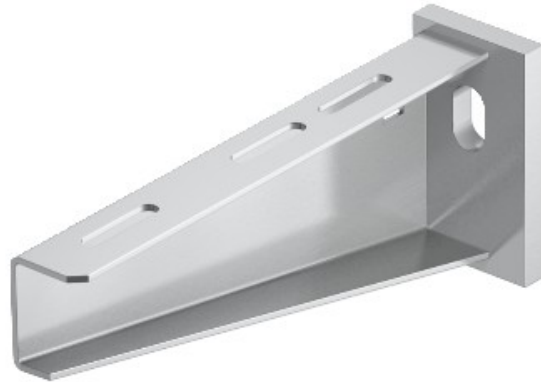

Electric Automation
Automation specialists

Référence: AW 55 41 VA4571
Code: 6418601

Support mural et support avec soudé
plaque de tête, B410mm, en acier
inoxydable, nuance 316 Ti, VA, 1.4571

[Achat de Electric Automation Network](#)

Lourds mur et support de fixation avec plaque de tête soudée.