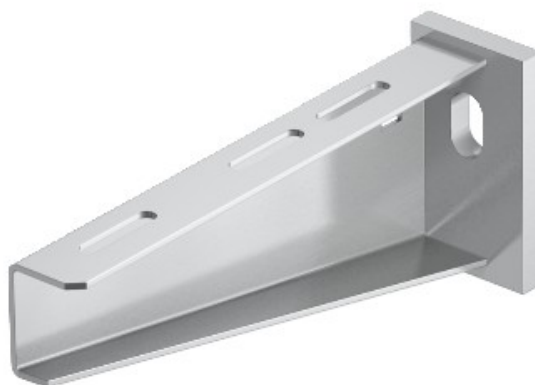

Electric Automation
Automation specialists

Référence: AW 55 31 VA4571
Code: 6418573

Support mural et support avec soudé
plaque de tête, B310mm, en acier
inoxydable, nuance 316 Ti, VA, 1.4571

[Achat de Electric Automation Network](#)

Lourds mur et support de fixation avec plaque de tête soudée.