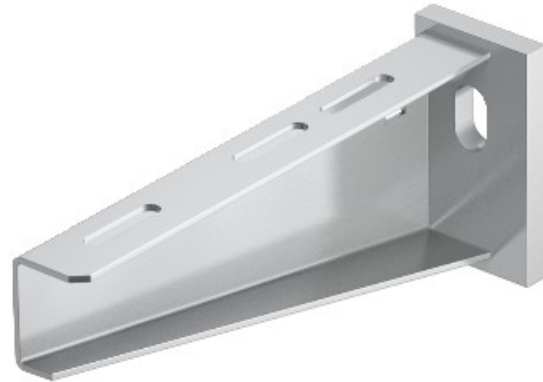

Electric Automation
Automation specialists

Référence: AW 55 21 VA4571
Code: 6418557

Support mural et support avec soudé
plaque de tête, B210mm, en acier
inoxydable, nuance 316 Ti, VA, 1.4571

[Achat de Electric Automation Network](#)

Lourds mur et support de fixation avec plaque de tête soudée.