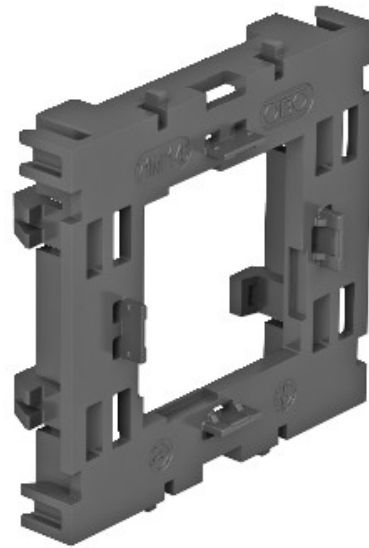

**Electric Automation**  
Automation specialists

Référence: 71MT1 45  
Code: 6288572

Modul support de montage 45 version ouverte, 71x76x21, gris fer, 7011, polyamide, PA

[Achat de Electric Automation Network](#)

Avant de verrouillage unique de support de montage pour Module 45 de données des systèmes de technologie et Modul 45connect de protection de contact sockets avec Wieland connexion.