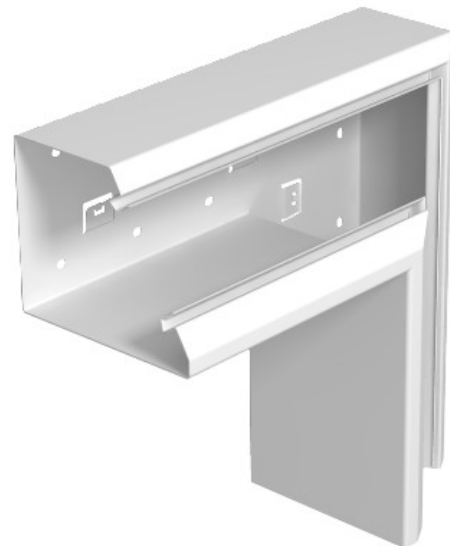

**Electric Automation**  
Automation specialists

Référence: GEK-SAFF133110P  
Code: 6282730

Tomber angle plat trunking bureau,  
133x110mm, blanc pur, 9010 Steel St

[Achat de Electric Automation Network](#)

Plat angle, la chute, adapté pour le montage mural.