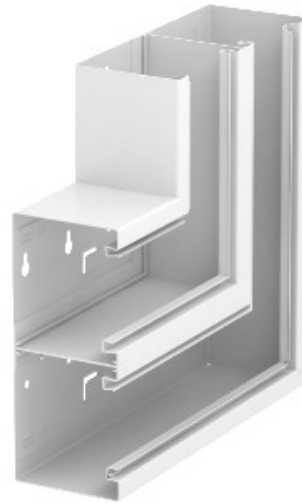

Electric Automation
Automation specialists

Référence: GS-DFS90210RW
Code: 6278520

angle plan 90x210mm vers le haut
symétrique, blanc pur, 9010 Steel St

[Achat de Electric Automation Network](#)

Plat angle, à la hausse, adapté pour le montage mural.