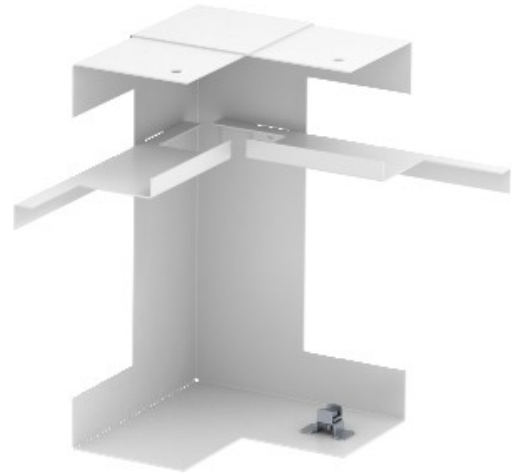

Electric Automation
Automation specialists

Référence: GS-DI70210RW
Code: 6278440

, Blanc pur, 9010, acier, St symétrique,
coin intérieur simple, 70x210mm

[Achat de Electric Automation Network](#)

Du coin interne pour l'installation directe sur le GS installation d'un périphérique de l'agrégation.