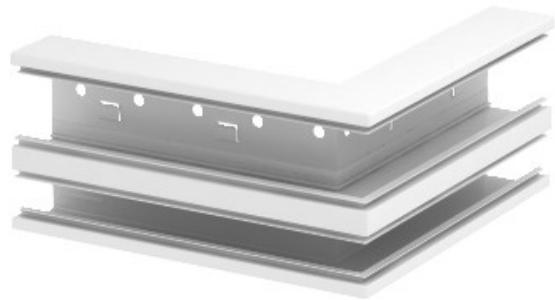

**Electric Automation**  
Automation specialists

Référence: GS-DA70170RW

Code: 6278210

asymétrique 70x170mm de coin  
externe, Pure White, 9010 Steel St

Achat de Electric Automation Network

Angle extérieur adapté pour le montage mural.