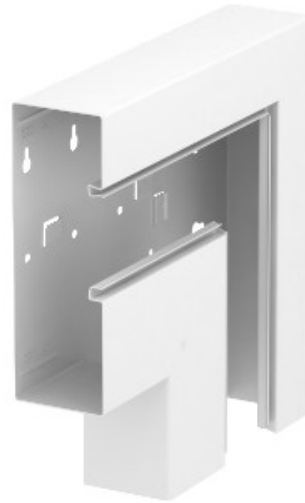

Electric Automation
Automation specialists

Référence: GS-AFF70210RW

Code: 6278030

angle plan chute asymétrique
70x210mm, blanc pur, 9010 Steel St

[Achat de Electric Automation Network](#)

Plat angle, la chute, adapté pour le montage mural.