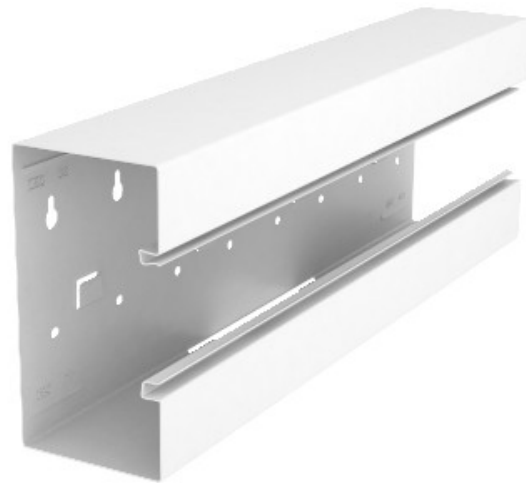

Electric Automation
Automation specialists

Référence: GS-ST90170RW
Code: 6277760

Pièce T symétrique 90x170mm, blanc
pur, 9010 Steel St

Achat de Electric Automation Network

Pièce en T convient pour montage mural.