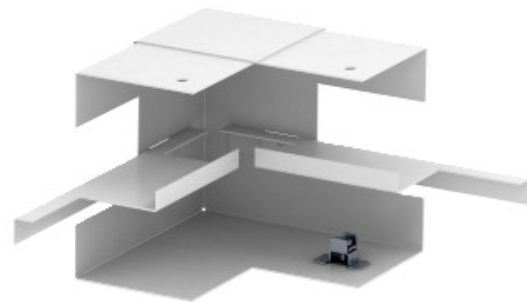

Electric Automation
Automation specialists

Référence: GS-SI70110RW

Code: 6277040

angle intérieur, simple symétrique,
70x110mm, blanc pur, 9010 Steel St

[Achat de Electric Automation Network](#)

Du coin interne pour l'installation directe sur le GS installation d'un périphérique de l'agrégation.