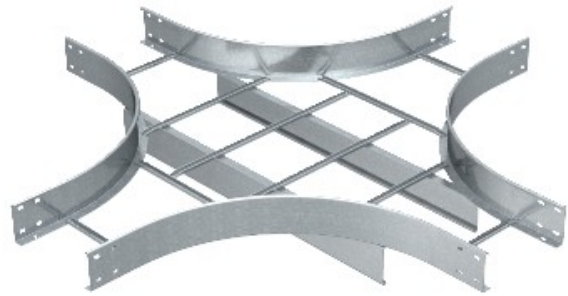

Référence: LK 113 VS FT
Code: 6219632

Cruce, p / band.esc. avec VS rung,
110x300, galvanisé à chaud, DIN EN ISO
1461 acier St

Achat de Electric Automation Network

Les connecteurs doivent être commandés séparément et en quantité.