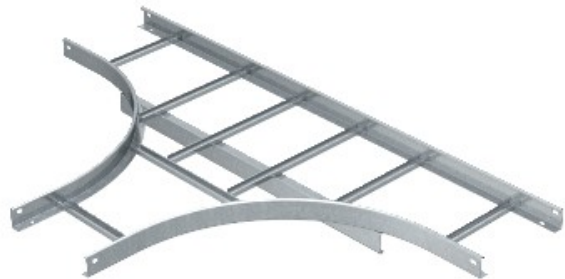

Référence: LT 650 VS FS

Code: 6213766

Pièce en T, en poids / band.esc. avec VS
rung, 60x500, bande galvanisée, DIN EN
10147, Acier, St

[Achat de Electric Automation Network](#)

Les connecteurs doivent être commandés séparément et en quantité.