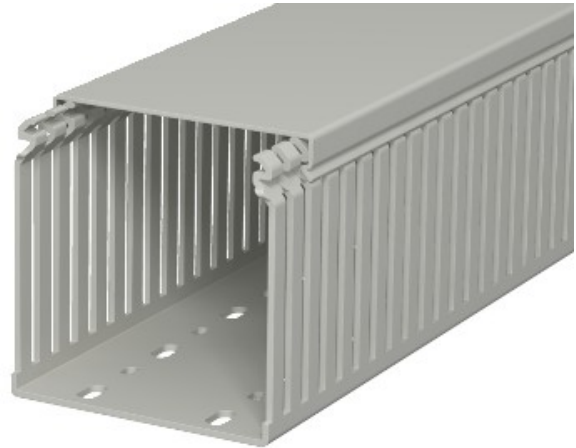

Electric Automation
Automation specialists

Référence: LKV 100100

Code: 6178341

Box Channel, 100x100x2000, pierre grise, 7030, le chlorure de polyvinyle, PVC

Achat de Electric Automation Network

Câblage trunking y compris la couverture et de la base de perforation à la norme DIN EN 50085-2-3.