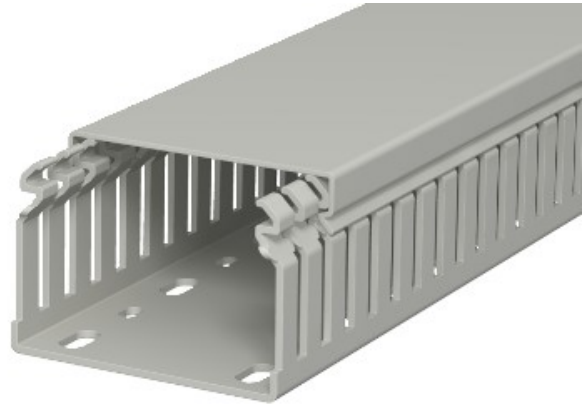

Electric Automation
Automation specialists

Référence: LKV 50075
Code: 6178316

Box Channel, 50x75x2000, pierre grise,
7030, le chlorure de polyvinyle, PVC

[Achat de Electric Automation Network](#)

Câblage trunking y compris la couverture et de la base de perforation à la norme DIN EN 50085-2-3.