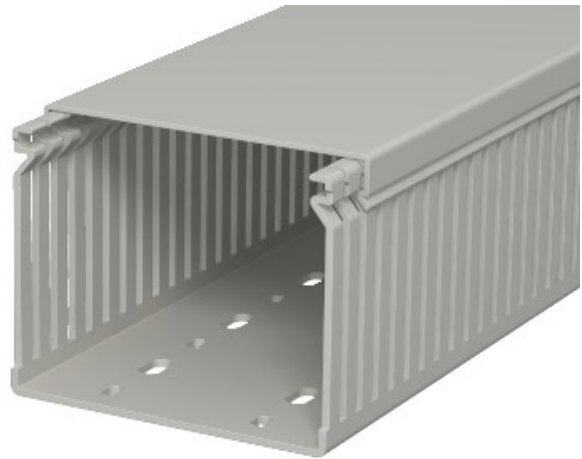

Electric Automation
Automation specialists

Référence: LK4 80100
Code: 6178059

Photo Channel, 80x100x2000, pierre grise, 7030, le chlorure de polyvinyle, PVC

Achat de Electric Automation Network

Câblage trunking y compris la couverture et de la base de perforation. La dimension nominale de la taille de l'installation correspond à la dimension interne de la gaine.