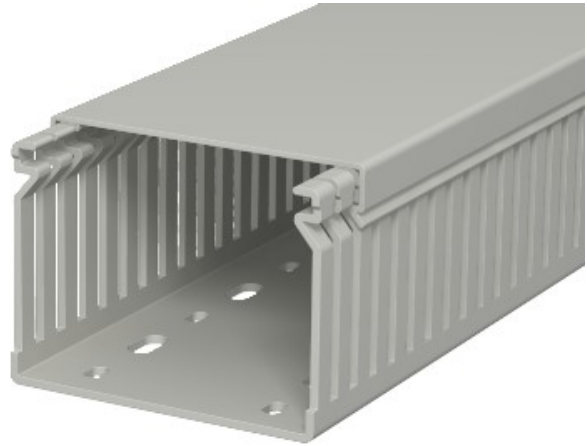

Electric Automation
Automation specialists

Référence: LK4 60080

Code: 6178035

Photo Channel, 60x80x2000, pierre grise, 7030, le chlorure de polyvinyle, PVC

Achat de Electric Automation Network

Câblage trunking y compris la couverture et de la base de perforation. La dimension nominale de la taille de l'installation correspond à la dimension interne de la gaine.