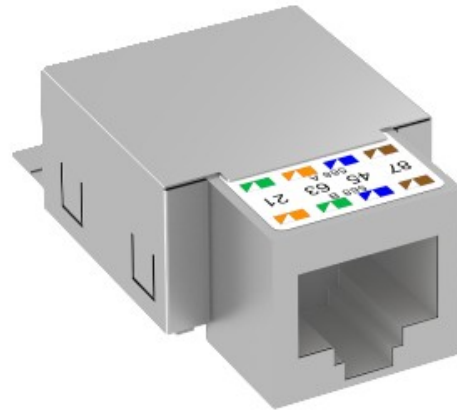

**Electric Automation**  
Automation specialists

Référence: ASM-C5 G  
Code: 6117325

CAT module de données 5, blindé,

[Achat de Electric Automation Network](#)

Module de connexion Cat. 5e blindé, avec un RJ 45 du logement. Comprend un CEM capot de l'écran, une housse, un câble cravate et instructions de montage. Convient pour une installation dans l'informatique, les supports de type DTG-2RM et DTS-2RM.